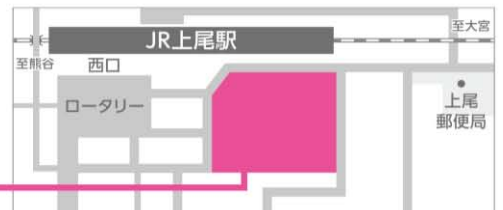

「セブンカルチャークラブ上尾」は、 **セブン&アイHLDGS.**のスクールです。

セブンカルチャークラブ 上尾

イトーヨーカドー上尾駅前店5F(受付)・屋上(テニススクール)

営業時間:月/9:00~20:00 火~金/9:00~21:30 土/8:30~21:30 日/8:30~20:00 休館日:イトーヨーカドー 店休日

☎048(776)2655

セブンカルチャークラブ

検索

携帯電話からはこちらから簡単アクセス!